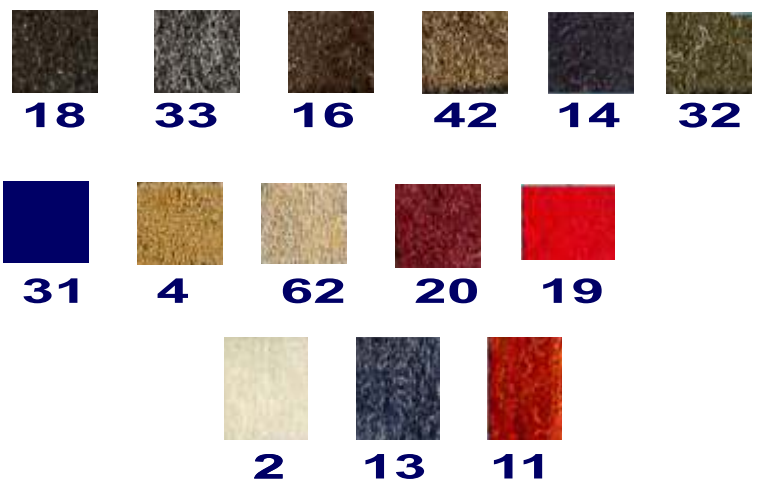

Cartella colori

VELLUTO a coste

PILE

VELLUTO liscio

LANA cotta